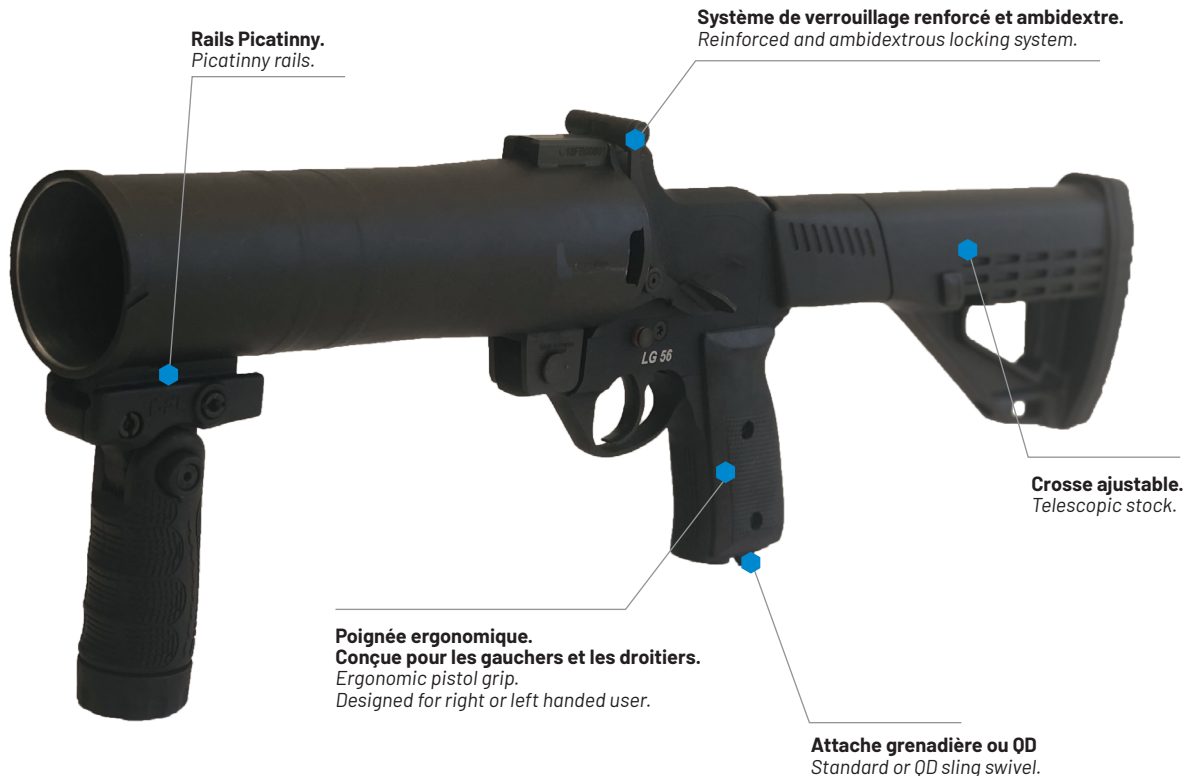

INFORMATIONS DE TRANSPORT / TRANSPORT INFORMATION

Classification en france / french classification	C
Autorisation export / export authorisation	AEMG+ certificat de non réexportation AEMG + EUC
Code douanier / customs code	9303.90.00.00 0.0S
Type d'emballage / type of packaging	Carton unitaire / Single box

MUNITIONS ASSOCIÉES / ASSOCIATED AMMUNITION

Cs / Cs
Fumigène / Smoke

EQUIPEMENTS ASSOCIÉS / ASSOCIATED ASSESSORIES

Sac de transport / Carrying case
Etui / Sheath
Holster / Holster
Ceinturon / Belt
Etui de ceinturon / Belt case
Bretelle réglable / Adjustable strap